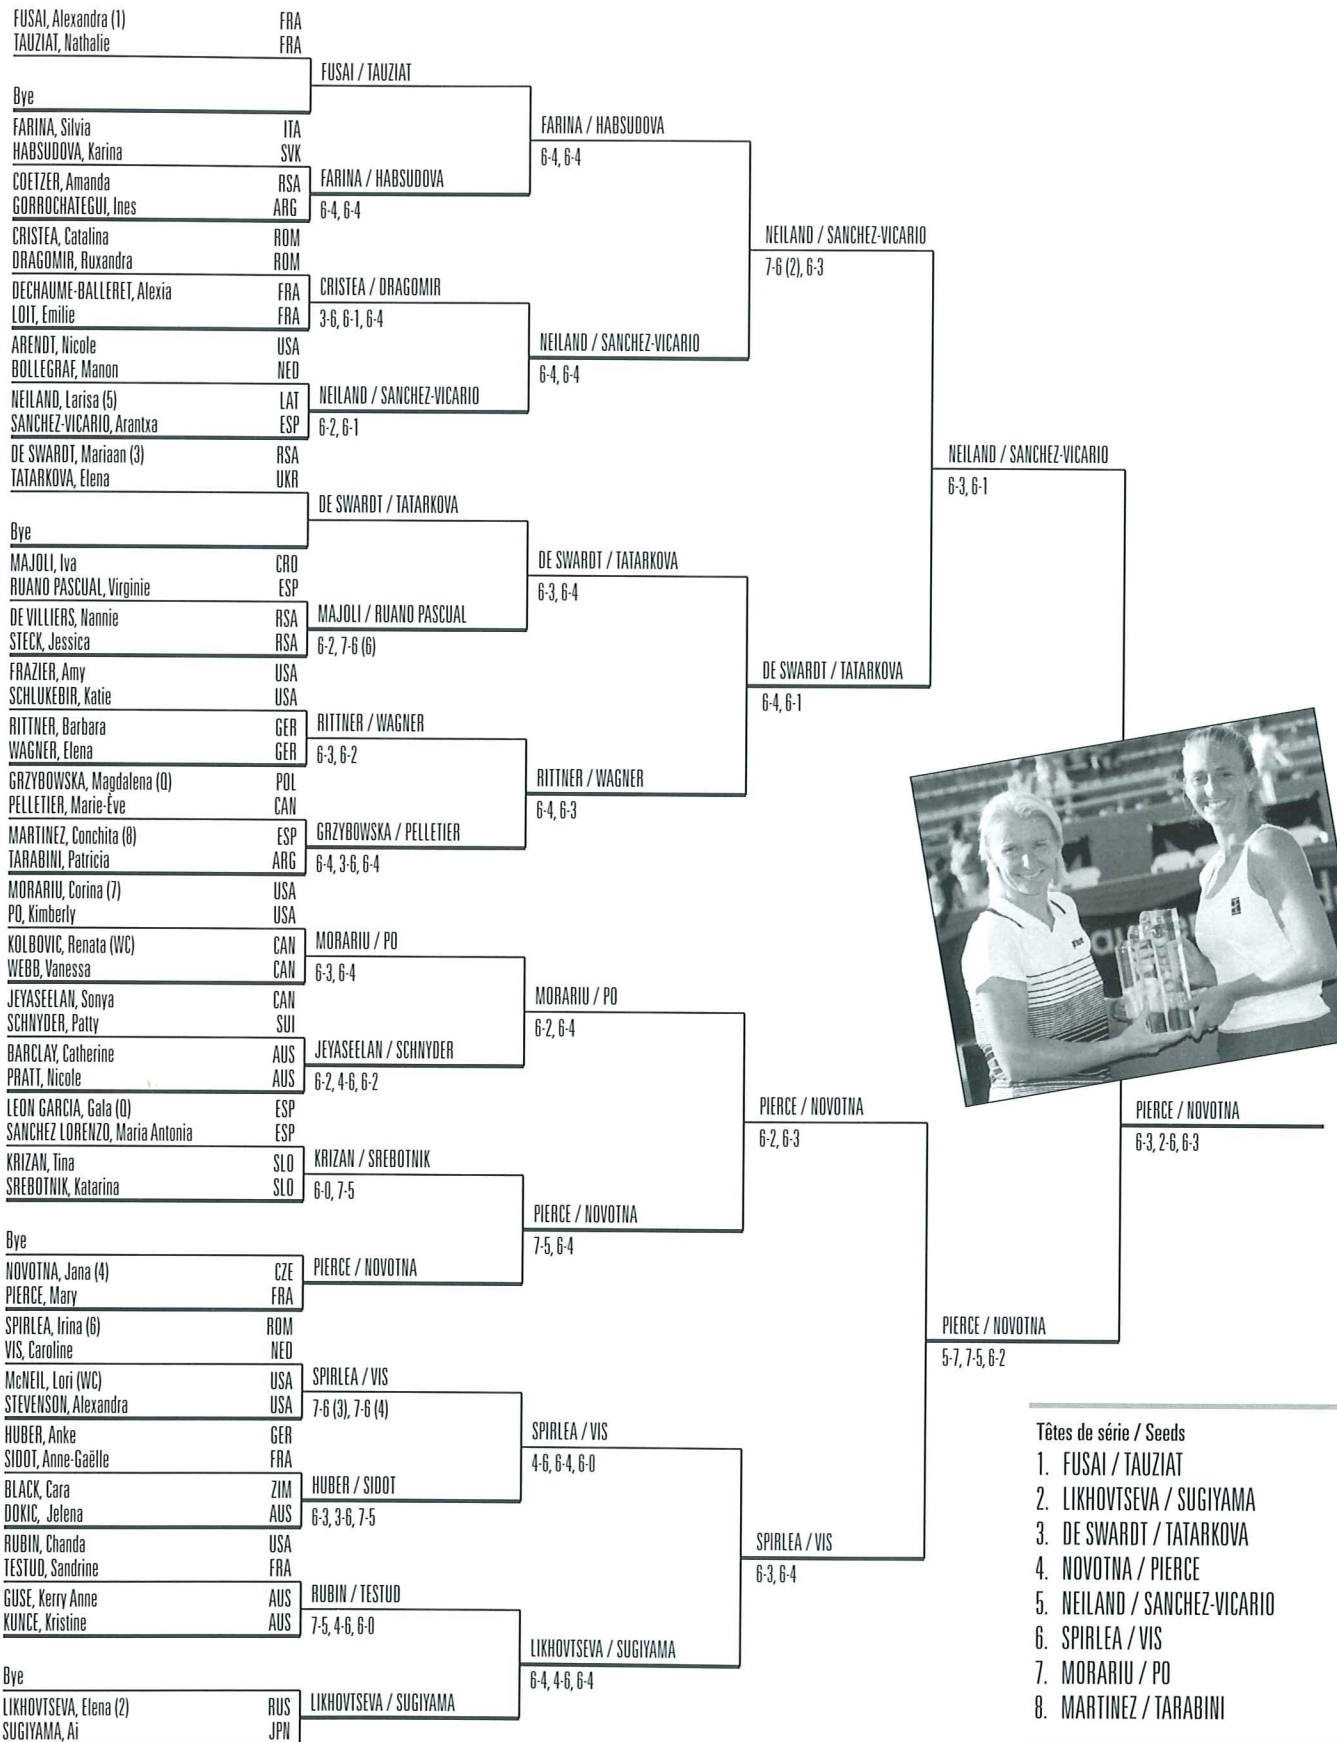

1999 du Maurier O P E N

D O U B L E / D O U B L E S

- Têtes de série / Seeds
1. FUSAI / TAUZIAT
 2. LIKHOVTSEVA / SUGIYAMA
 3. DE SWARDT / TATARKOVA
 4. NOVOTNA / PIERCE
 5. NEILAND / SANCHEZ-VICARIO
 6. SPIRLEA / VIS
 7. MORARIU / PO
 8. MARTINEZ / TARABINI