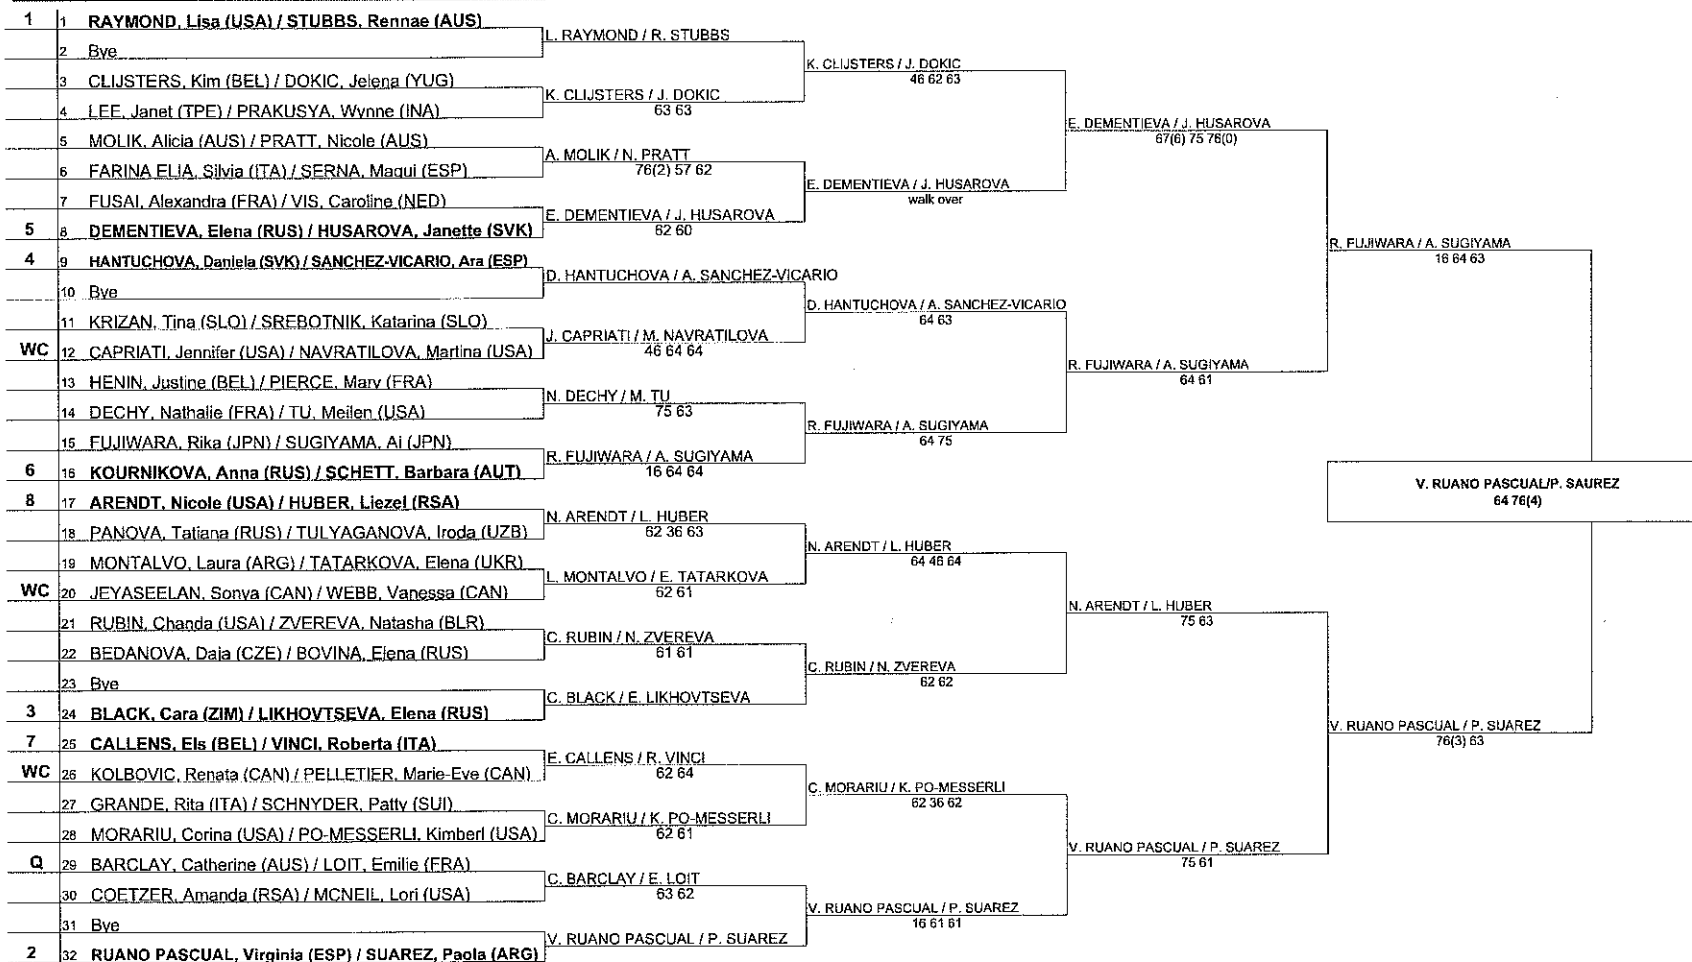

Coupe Rogers AT&T

tenniscanada.com

Seeded Players/Têtes de série				Dernière inscription automatique Last Direct Acceptance
1	RAYMOND, Lisa / STUBBS, Rennae			MOLIK/PRATT
2	RUANO PASCUAL, Virginia / SUAREZ, Paola			
3	BLACK, Cara / LIKHOVTSEVA, Elena			
4	HANTUCHOVA, Daniela / SANCHEZ-VICARIO, Arantxa			
5	DEMENTIEVA, Elena / HUSAROVA, Janette			Brenda Perry/Tony Cho
6	KOURNIKOVA, Anna / SCHETT, Barbara			
7	CALLENS, Els / VINCI, Roberta			
8	ARENDE, Nicole / HUBER, Liezel			
				WTA Supervisor/Retiree